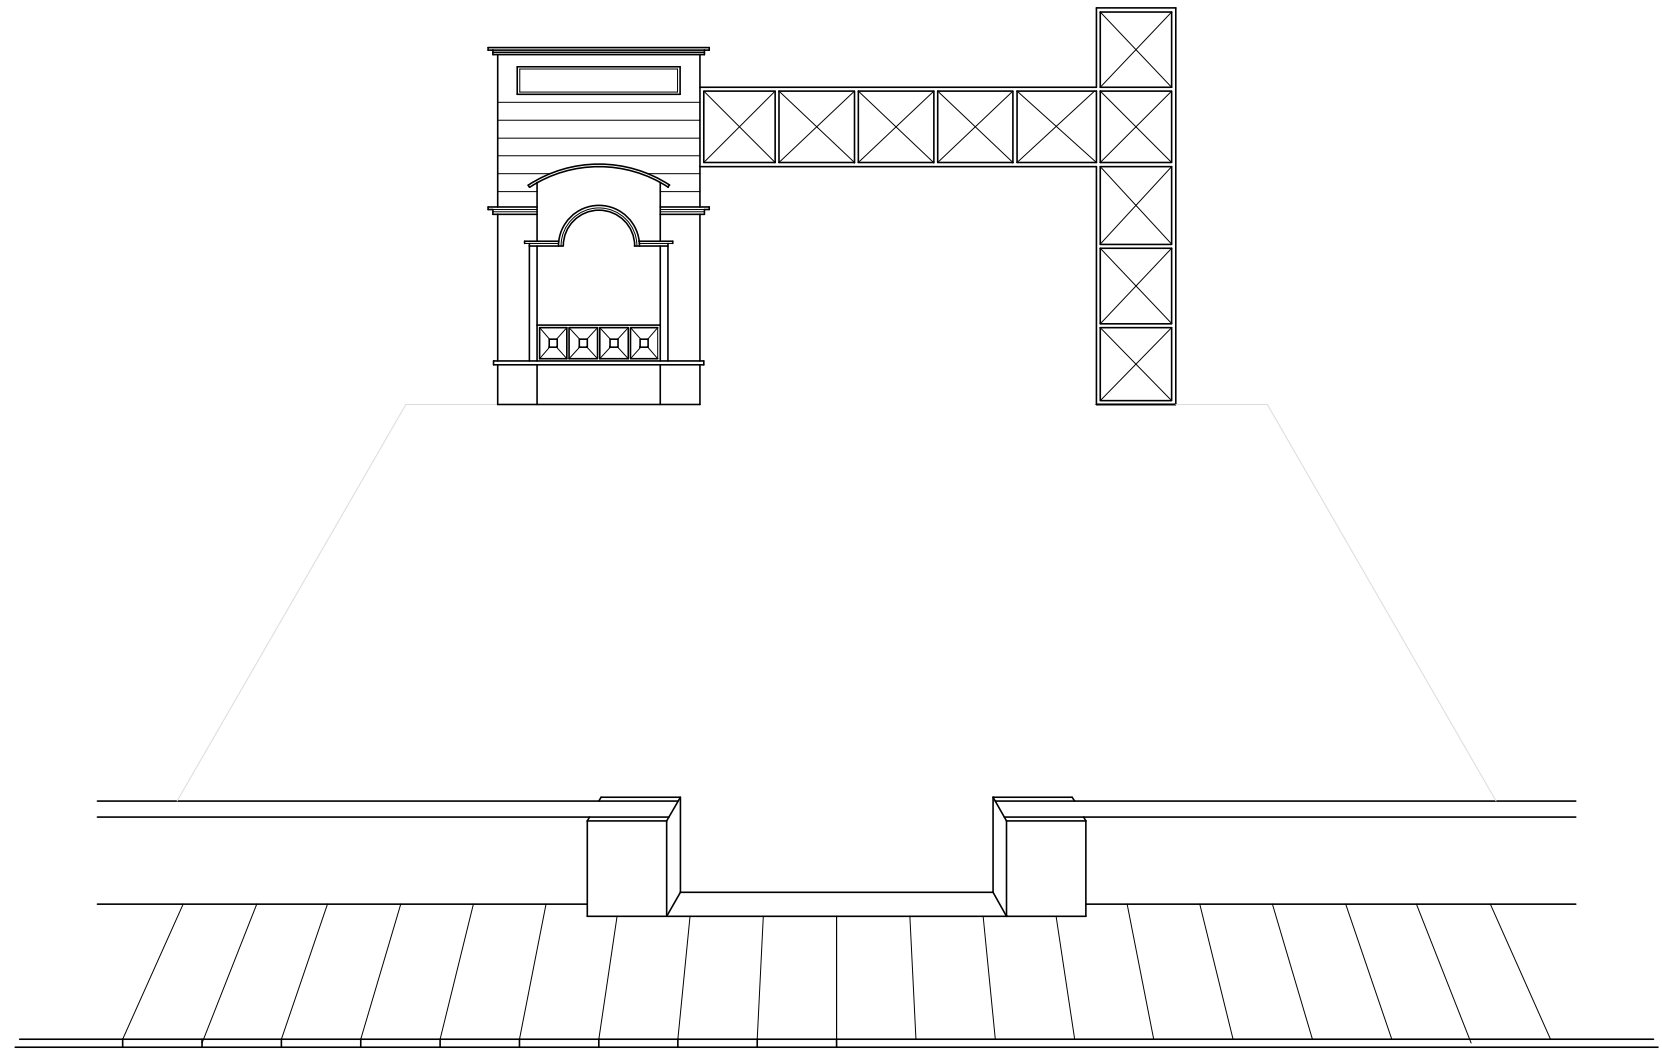

GUARITA PRINCIPAL

PERSPECTIVA
SEM ESCALA

Revitalização do
Parque Recanto do Trovador
Vila Isabel

INSTITUTO METODISTA BENNETT
Faculdade de Arquitetura e Urbanismo-Planejamento Integrado

12 GUARITA PRINCIPAL

Projeto: Mônica Fischer
Orientação: Prof. Evelyn Werneck - 1996.1