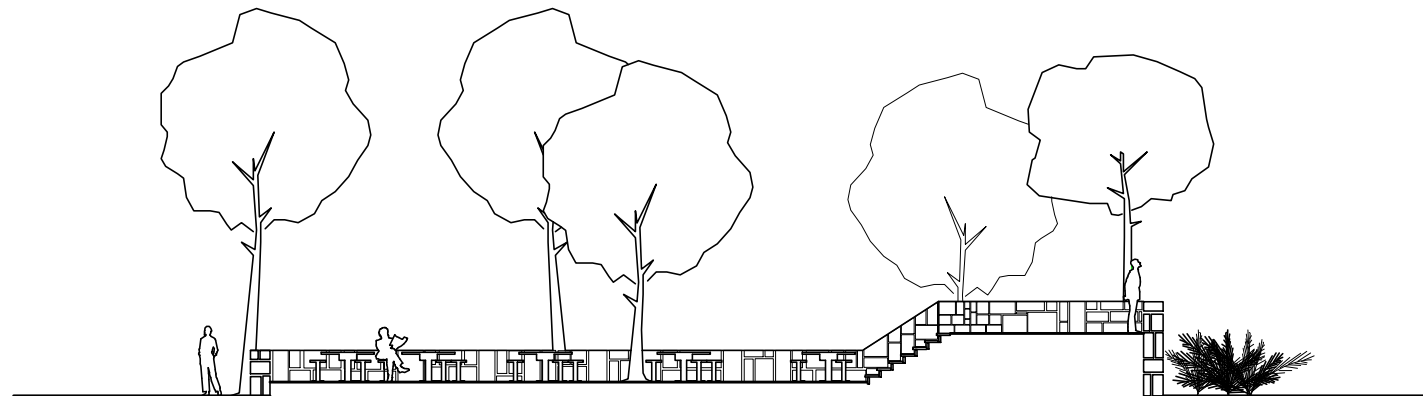

MIRANTE

PLANTA BAIXA
ESC: 1/75

PERSPECTIVA
SEM ESCALA

CORTE AA
ESC: 1/75

Revitalização do
Parque Recanto do Trovador
Vila Isabel

INSTITUTO METODISTA BENNETT
Faculdade de Arquitetura e Urbanismo-Planejamento Integrado

11 MIRANTE

Projeto: Mônica Fischer
Orientação: Prof. Evelyn Werneck - 1996.1