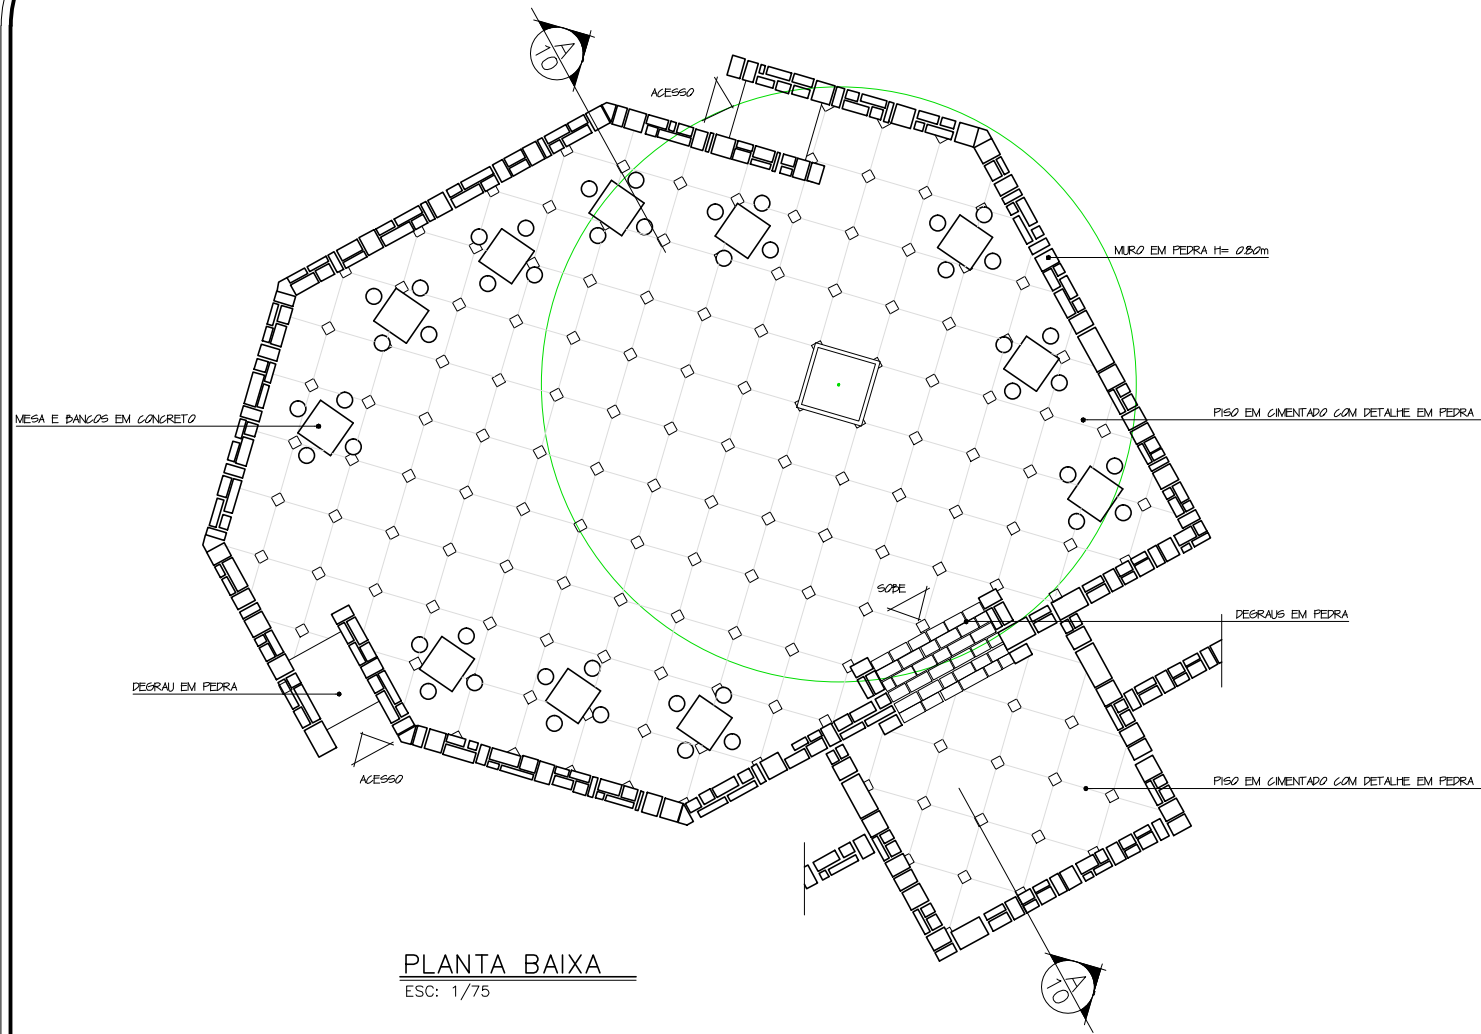

MIRANTE

PLANTA BAIXA
ESC: 1/75

PERSPECTIVA
SEM ESCALA

CORTE AA
ESC: 1/75

Revitalização do
Parque Recanto do Trovador
Vila Isabel

INSTITUTO METODISTA BENNETT
Faculdade de Arquitetura e Urbanismo-Planejamento Integrado

11 MIRANTE

Projeto: Mônica Fischer
Orientação: Prof. Evelyn Werneck - 1996.1