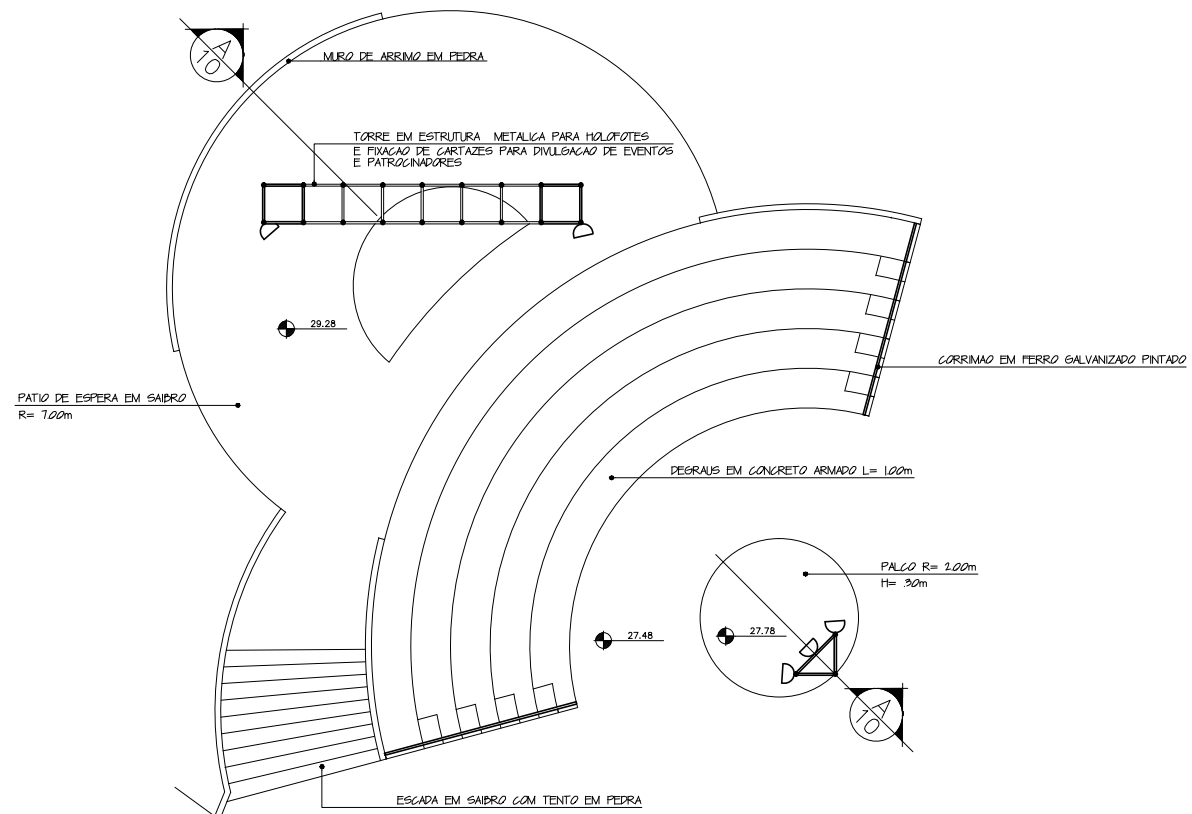

ANFI-TEATRO

PLANTA BAIXA
ESC: 1/75

PERSPECTIVA
ESC: 1/75

CORTE AA
ESC: 1/75

Revitalização do
Parque Recanto do Trovador
Vila Isabel

INSTITUTO METODISTA BENNETT
Faculdade de Arquitetura e Urbanismo-Planejamento Integrado

10-ANFI-TEATRO

Projeto: Mônica Fischer
Orientação: Prof. Evelyn Werneck - 1996.1