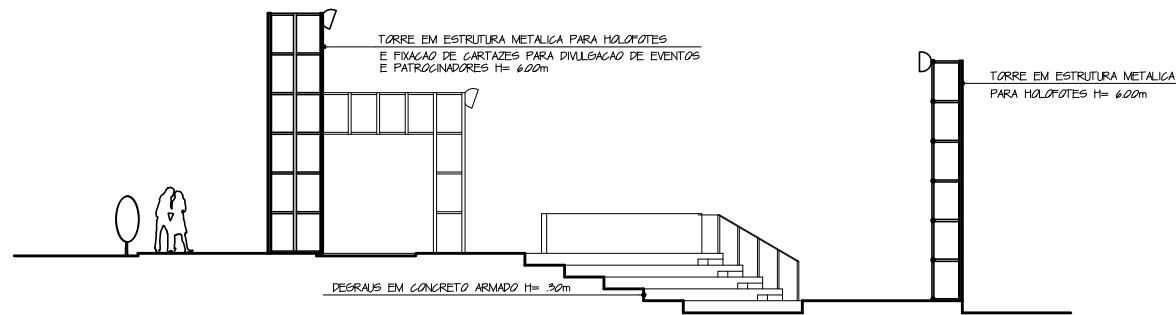

ANFI-TEATRO

PLANTA BAIXA
ESC: 1/75

PERSPECTIVA
ESC: 1/75

CORTE AA
ESC: 1/75

Revitalização do
Parque Recanto do Trovador
Vila Isabel

INSTITUTO METODISTA BENNETT
Faculdade de Arquitetura e Urbanismo-Planejamento Integrado

10-ANFI-TEATRO

Projeto: Mônica Fischer
Orientação: Prof. Evelyn Werneck - 1996.1