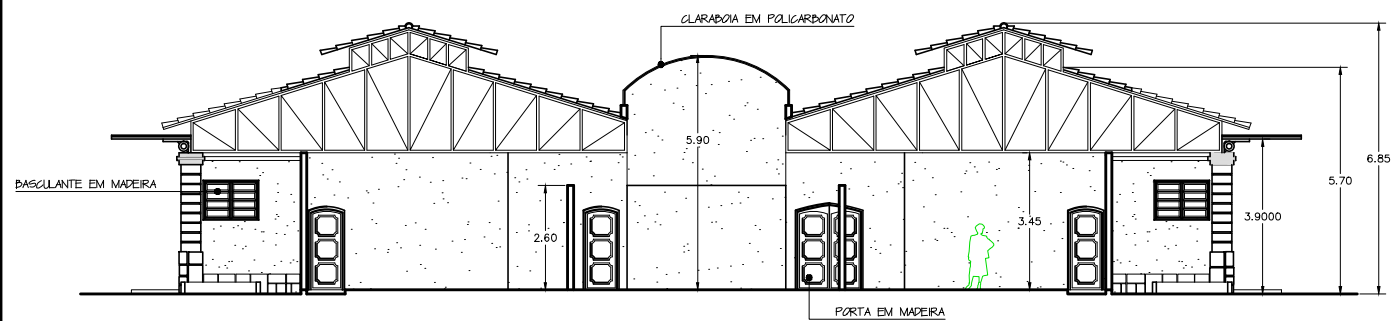

# CENTRO DE ATIVIDADES DE CULTURA E LAZER

FACHADA FRONTAL  
ESC: 1/75

FACHADA LATERAL  
ESC: 1/75

CORTE AA  
ESC: 1/75

CORTE BB  
ESC: 1/75

Revitalização do  
Parque Recanto do Trovador  
Vila Isabel

INSTITUTO METODISTA BENNETT  
Faculdade de Arquitetura e Urbanismo-Planejamento Integrado

9 — CENTRO DE ATIVIDADES DE CULTURA E LAZER  
FACHADAS E CORTES

Projeto: Mônica Fischer  
Orientação: Prof<sup>ª</sup>. Evelyn Werneck - 1996.1