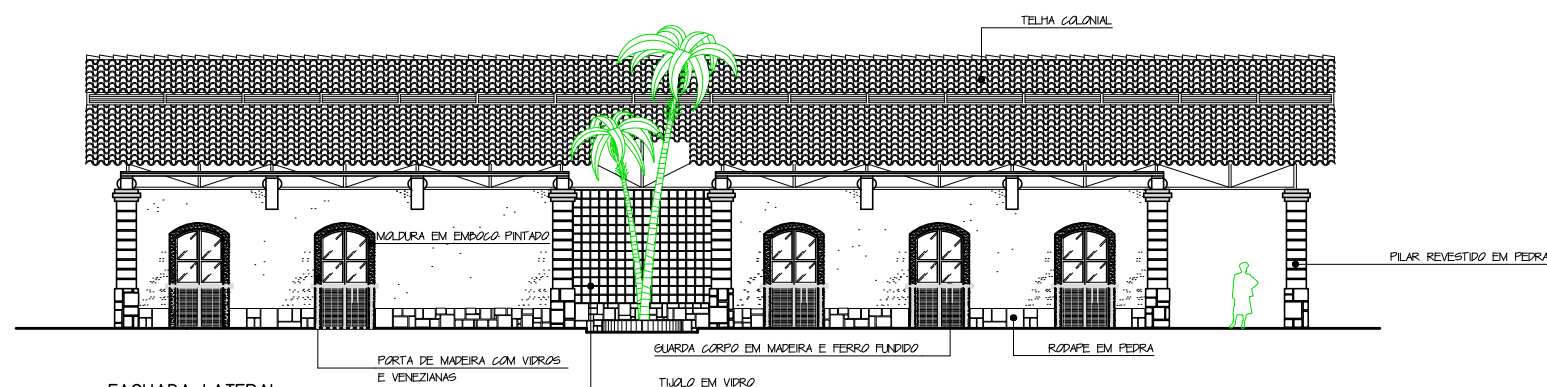

# CENTRO DE ATIVIDADES DE CULTURA E LAZER

FACHADA FRONTAL  
ESC: 1/75

FACHADA LATERAL  
ESC: 1/75

CORTE AA  
ESC: 1/75

CORTE BB  
ESC: 1/75

Revitalização do  
Parque Recanto do Trovador  
Vila Isabel

INSTITUTO METODISTA BENNETT  
Faculdade de Arquitetura e Urbanismo-Planejamento Integrado

9 — CENTRO DE ATIVIDADES DE CULTURA E LAZER  
FACHADAS E CORTES

Projeto: Mônica Fischer  
Orientação: Prof<sup>ª</sup>. Evelyn Werneck - 1996.1