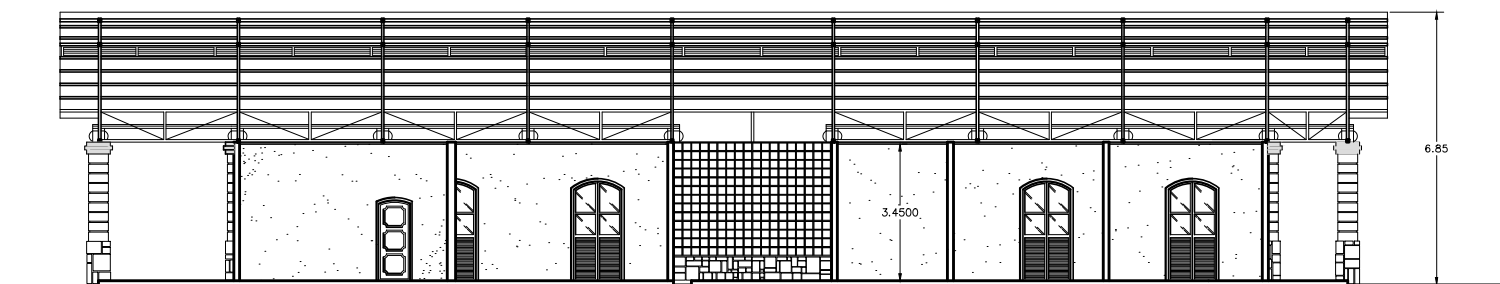

# CENTRO DE ATIVIDADES DE CULTURA E LAZER

FACHADA FRONTAL  
ESC: 1/75

FACHADA LATERAL  
ESC: 1/75

CORTE AA  
ESC: 1/75

CORTE BB  
ESC: 1/75

Revitalização do  
Parque Recanto do Trovador  
Vila Isabel

INSTITUTO METODISTA BENNETT  
Faculdade de Arquitetura e Urbanismo-Planejamento Integrado

9 — CENTRO DE ATIVIDADES DE CULTURA E LAZER  
FACHADAS E CORTES

Projeto: Mônica Fischer  
Orientação: Prof<sup>ª</sup>. Evelyn Werneck - 1996.1