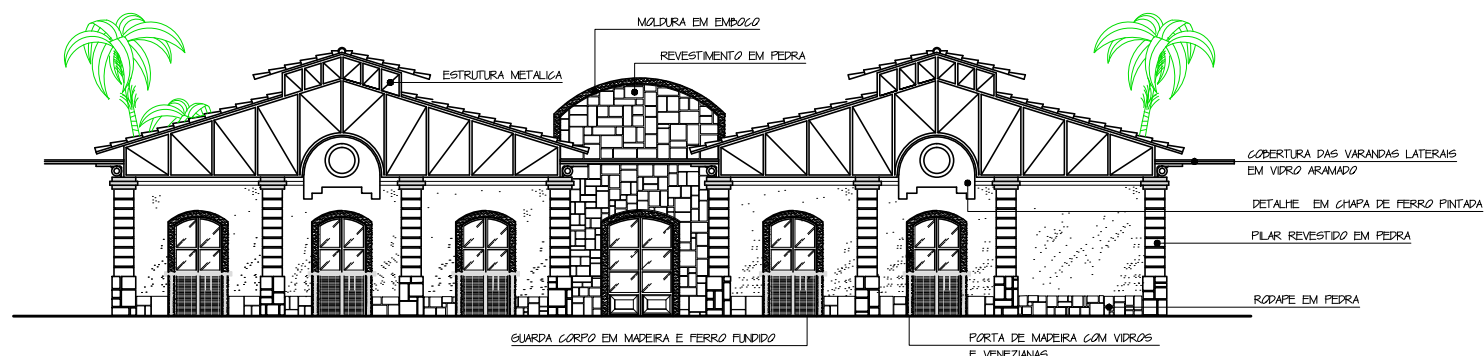

# CENTRO DE ATIVIDADES DE CULTURA E LAZER

FACHADA FRONTAL  
ESC: 1/75

FACHADA LATERAL  
ESC: 1/75

CORTE AA  
ESC: 1/75

CORTE BB  
ESC: 1/75

Revitalização do  
Parque Recanto do Trovador  
Vila Isabel

INSTITUTO METODISTA BENNETT  
Faculdade de Arquitetura e Urbanismo-Planejamento Integrado

9 — CENTRO DE ATIVIDADES DE CULTURA E LAZER  
FACHADAS E CORTES

Projeto: Mônica Fischer  
Orientação: Prof<sup>ª</sup>. Evelyn Werneck - 1996.1