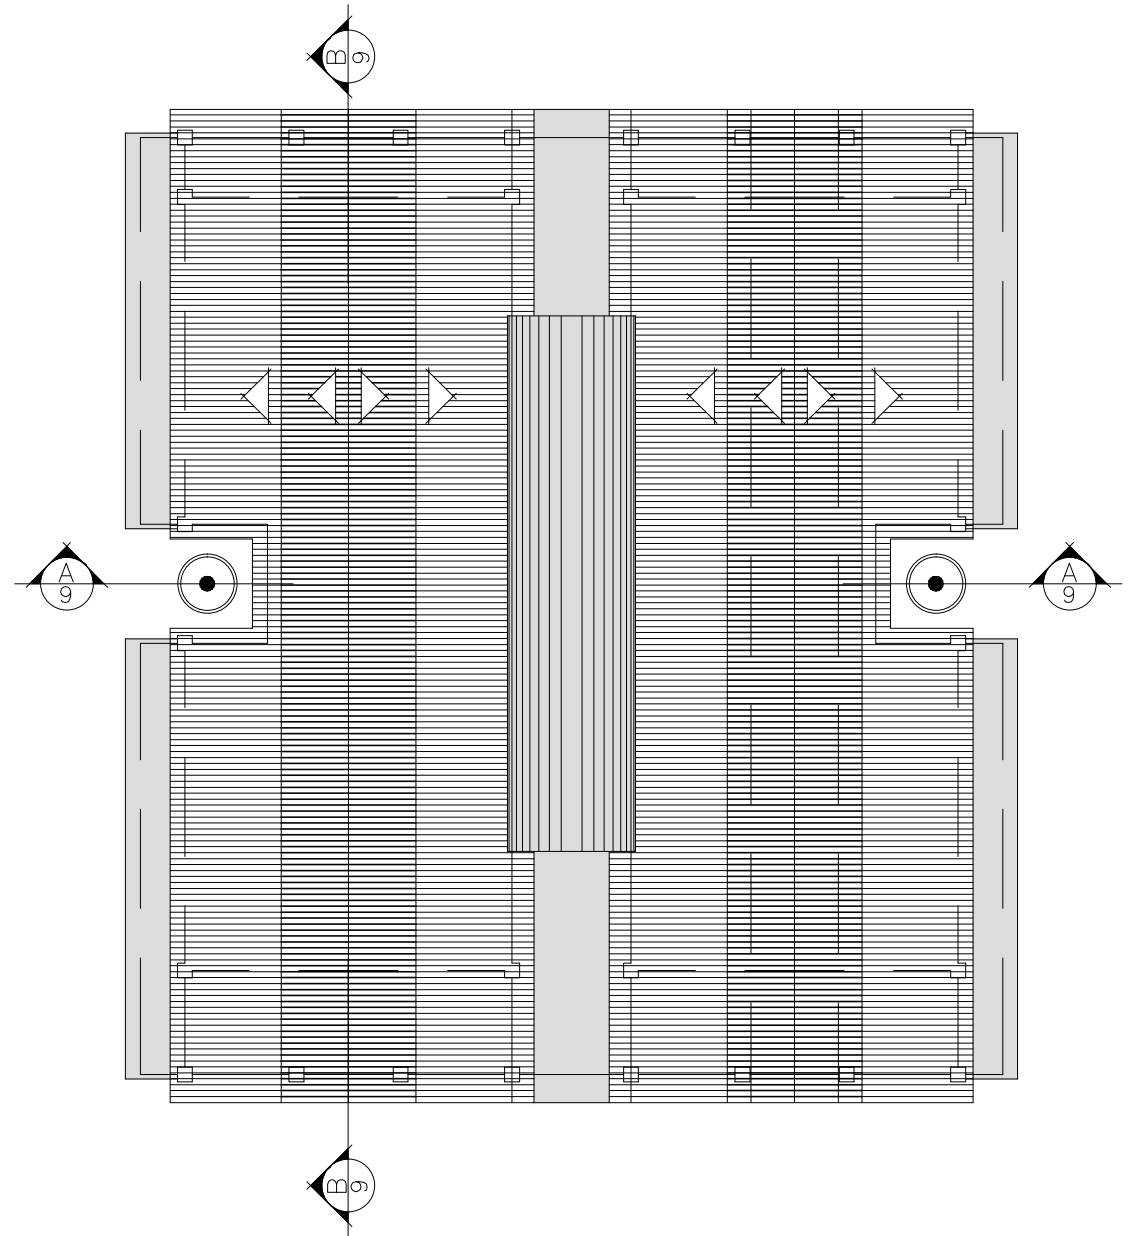

CENTRO DE ATIVIDADES DE CULTURA E LAZER

PLANTA BAIXA
ESC: 1/75

PLANTA DE TELHADO
ESC: 1/100

Revitalização do
Parque Recanto do Trovador
Vila Isabel

INSTITUTO METODISTA BENNETT
Faculdade de Arquitetura e Urbanismo-Planejamento Integrado

8 — CENTRO DE ATIVIDADES DE CULTURA E LAZER
PLANTA BAIXA E TELHADO

Projeto: Mônica Fischer
Orientação: Prof. Evelyn Werneck - 1996.1