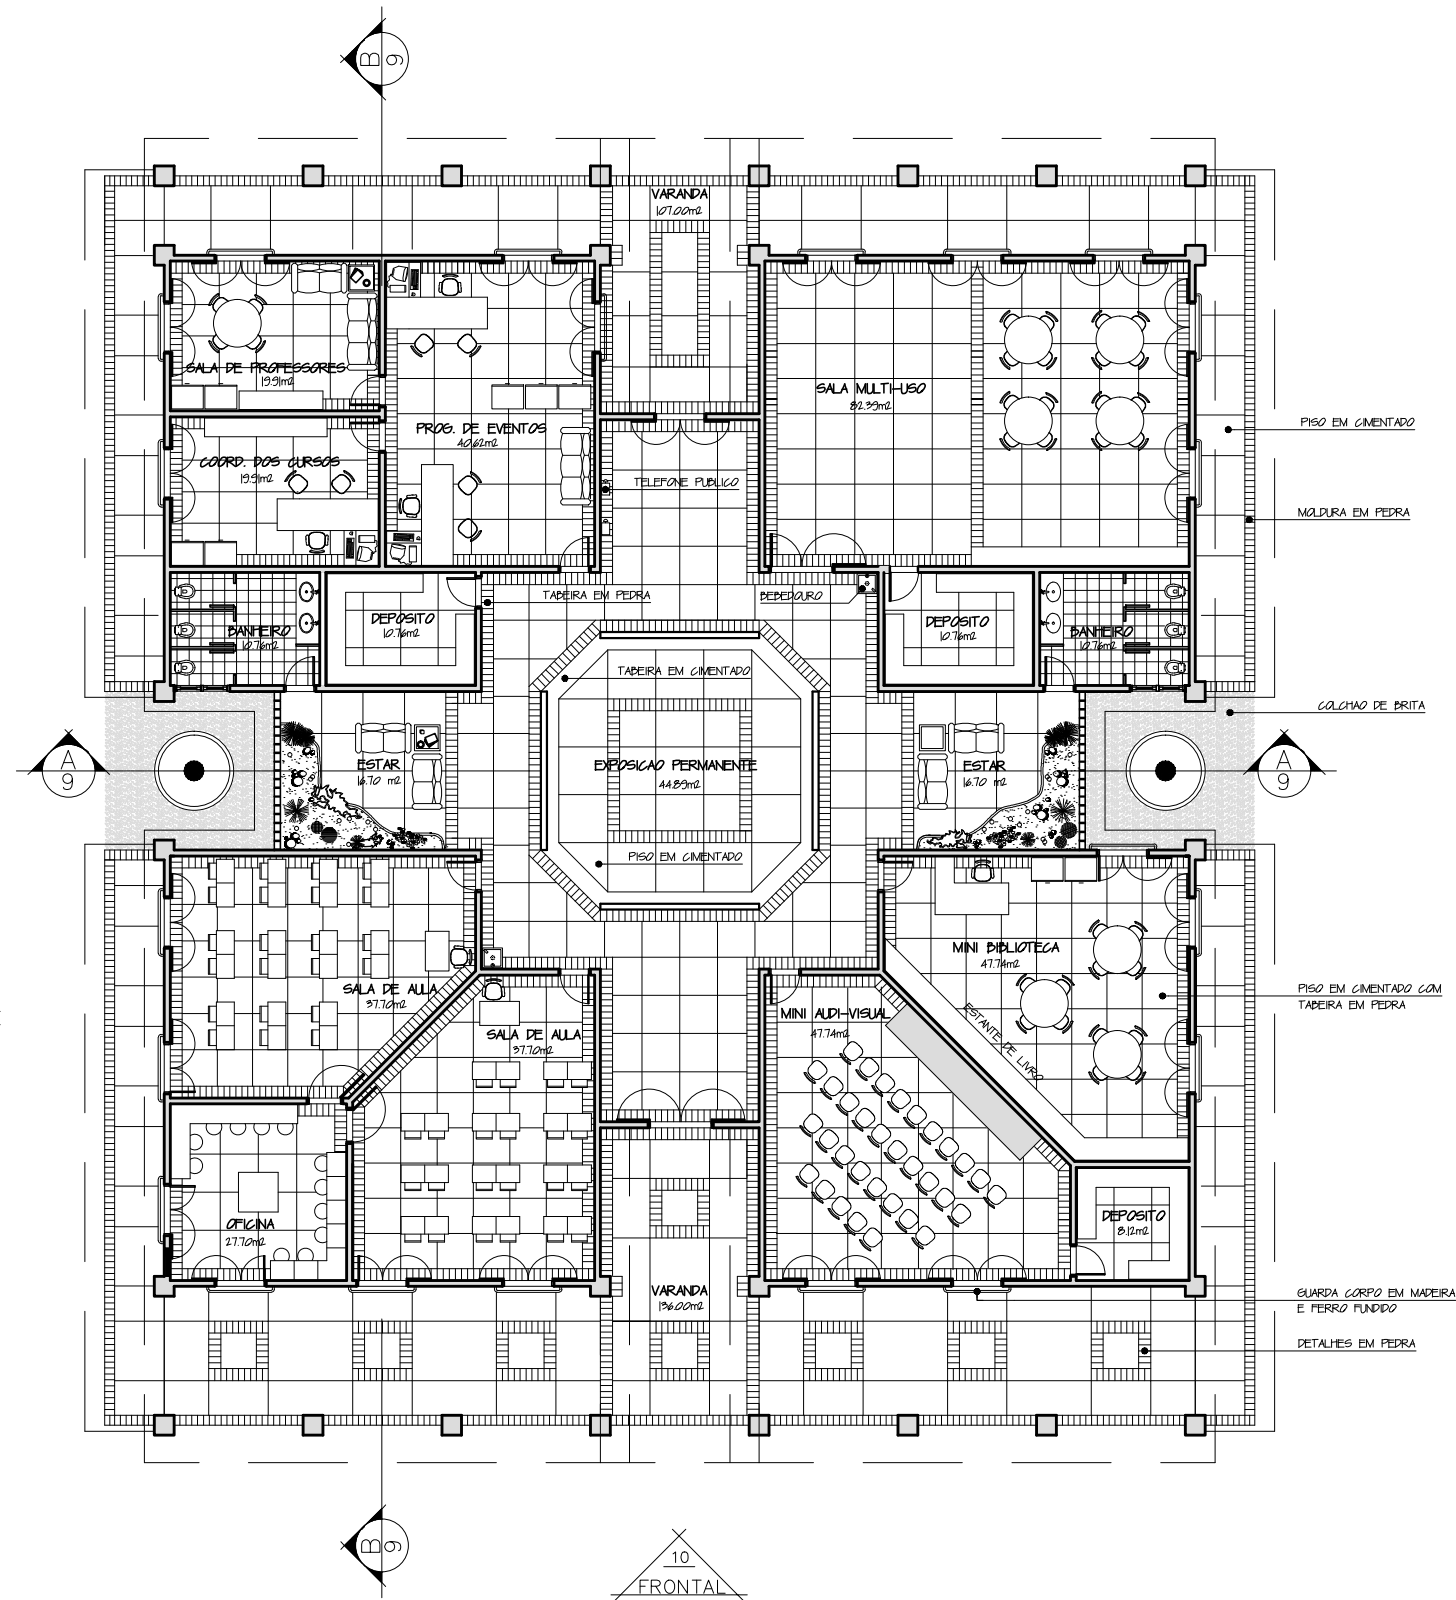

CENTRO DE ATIVIDADES DE CULTURA E LAZER

PLANTA BAIXA
ESC: 1/75

PLANTA DE TELHADO
ESC: 1/100

Revitalização do
Parque Recanto do Trovador
Vila Isabel

INSTITUTO METODISTA BENNETT
Faculdade de Arquitetura e Urbanismo-Planejamento Integrado

8 — CENTRO DE ATIVIDADES DE CULTURA E LAZER
PLANTA BAIXA E TELHADO

Projeto: Mônica Fischer
Orientação: Prof. Evelyn Werneck - 1996.1