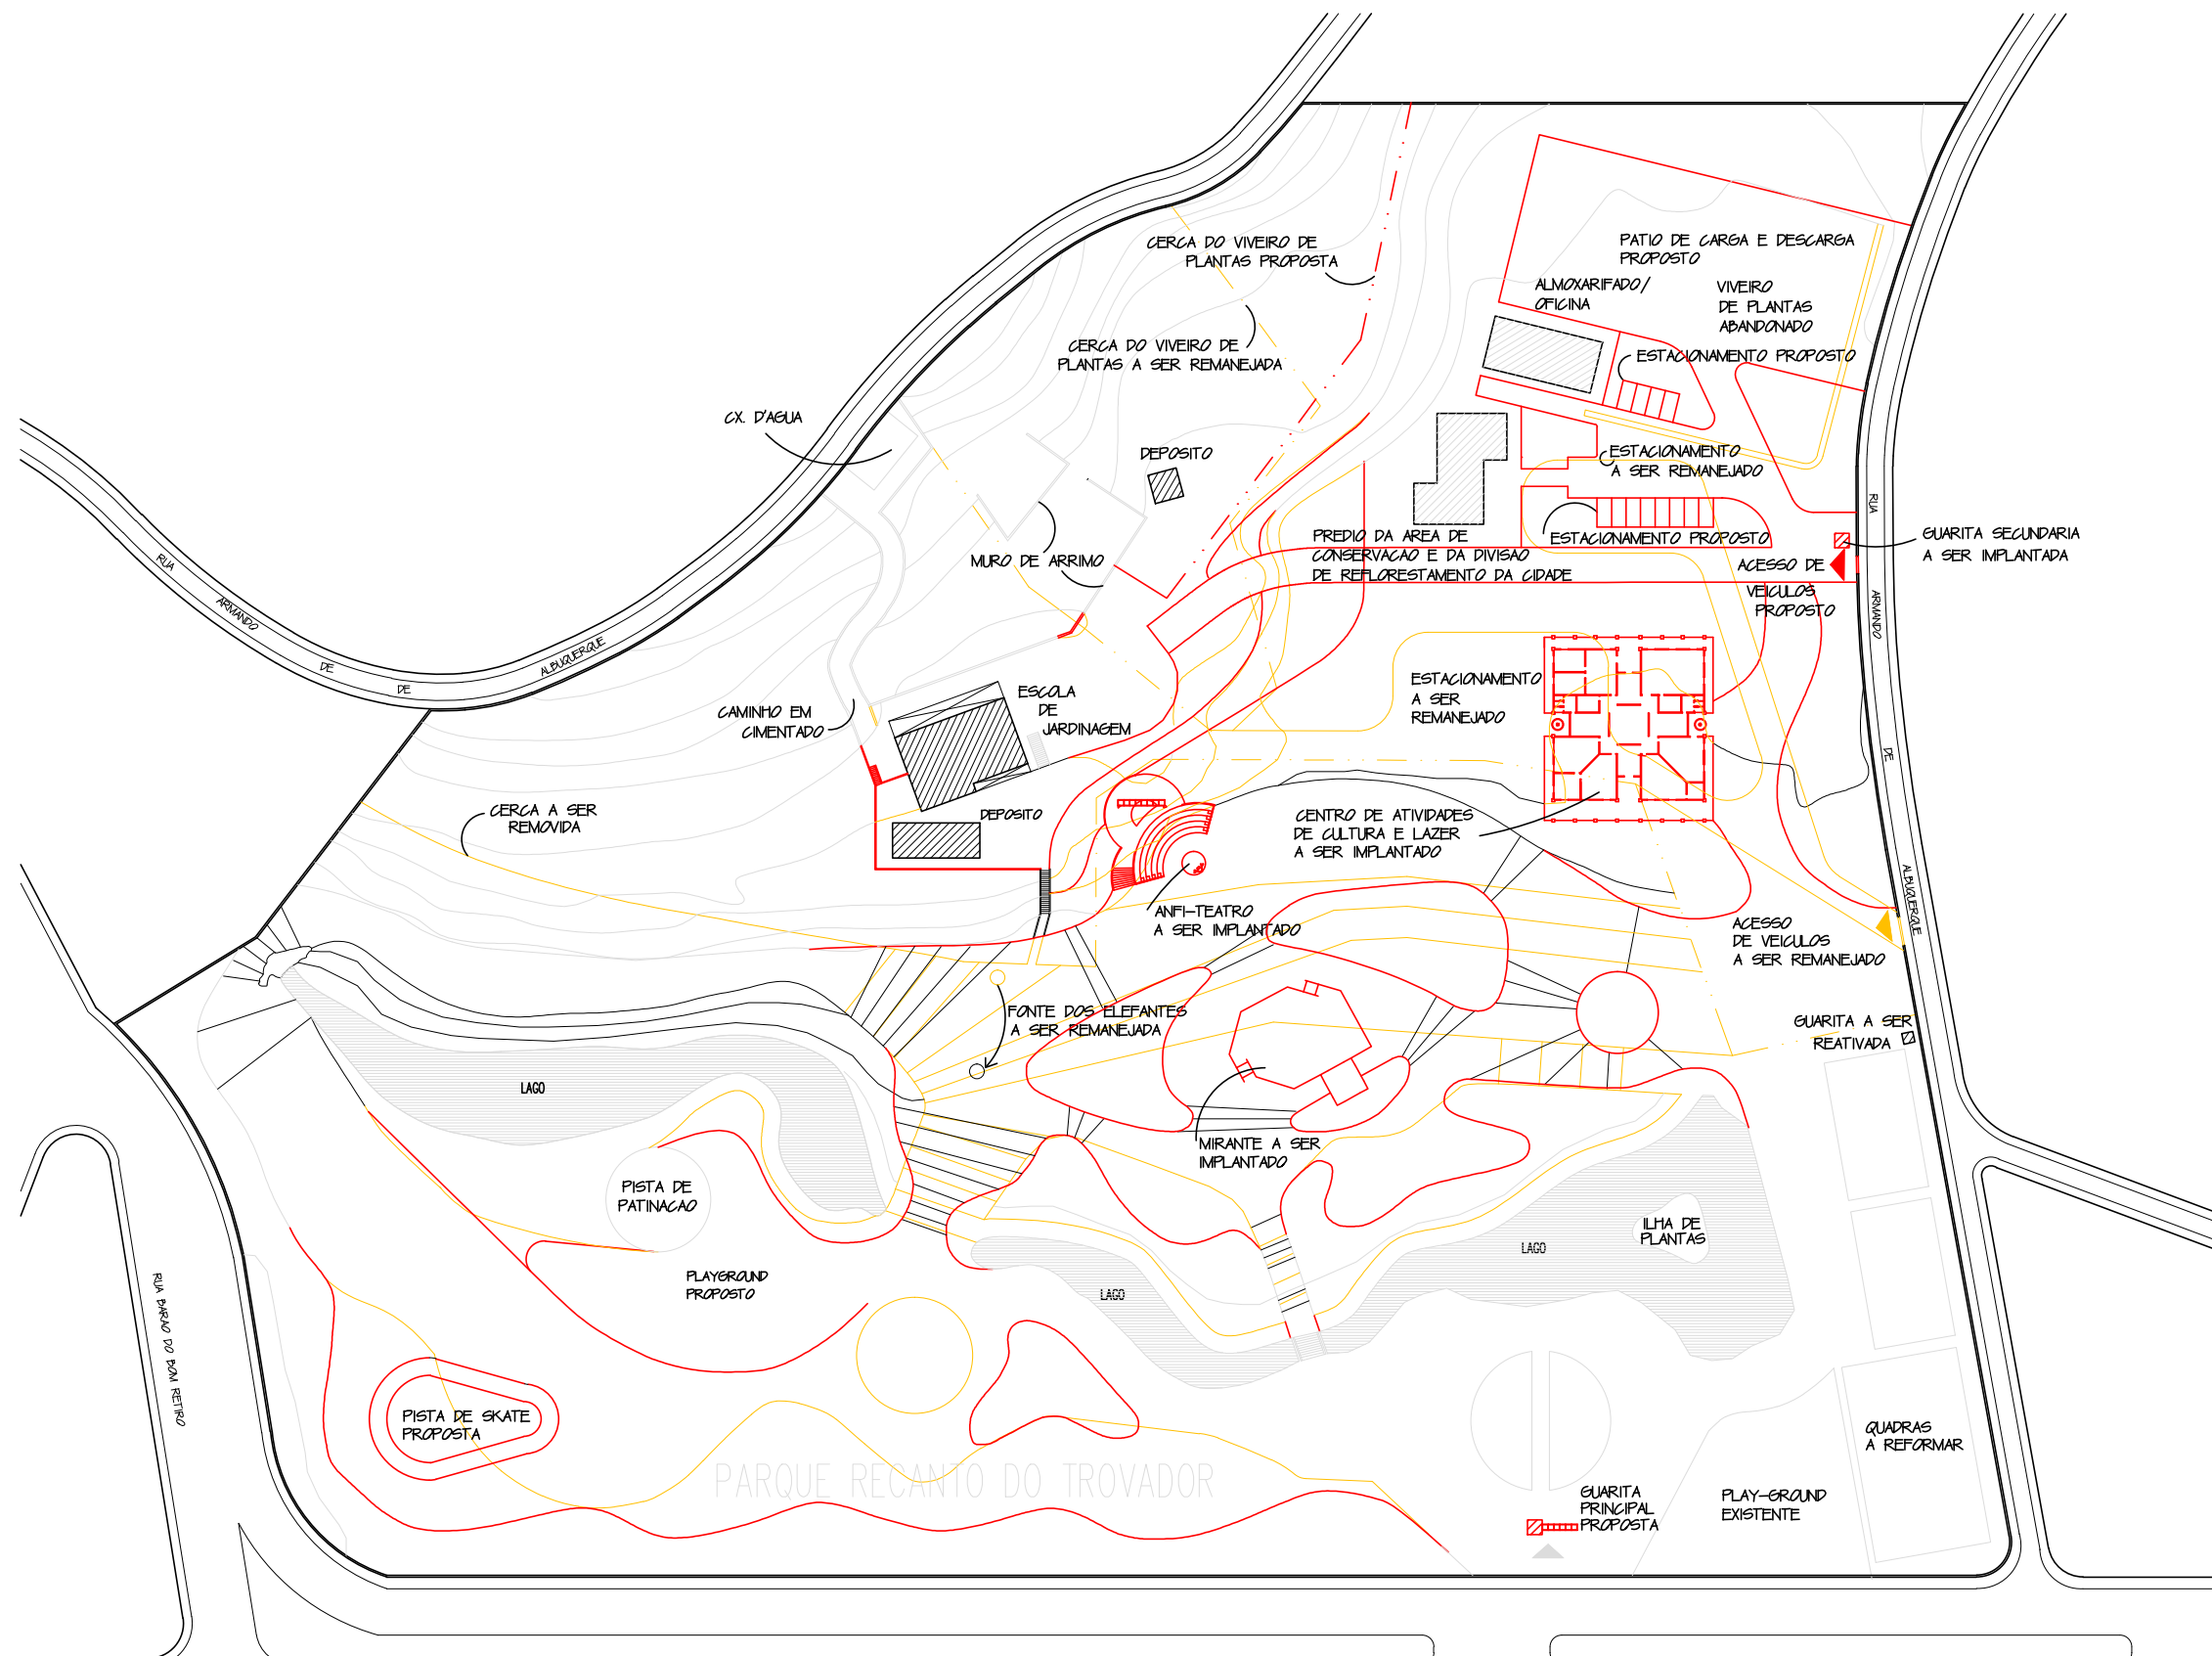

PLANTA DE REMANEJAMENTO

- LEGENDA:
- A REMANJAR
 - A CONSTRUIR
 - A PERMANECER

IMPLANTACAO
ESC: 1/500

Revitalização do
Parque Recanto do Trovador
Vila Isabel

INSTITUTO METODISTA BENNETT
Faculdade de Arquitetura e Urbanismo-Planejamento Integrado

7 PLANTA DE REMANEJAMENTO

Projeto: Mônica Fischer
Orientação: Prof. Evelyn Werneck - 1996.1