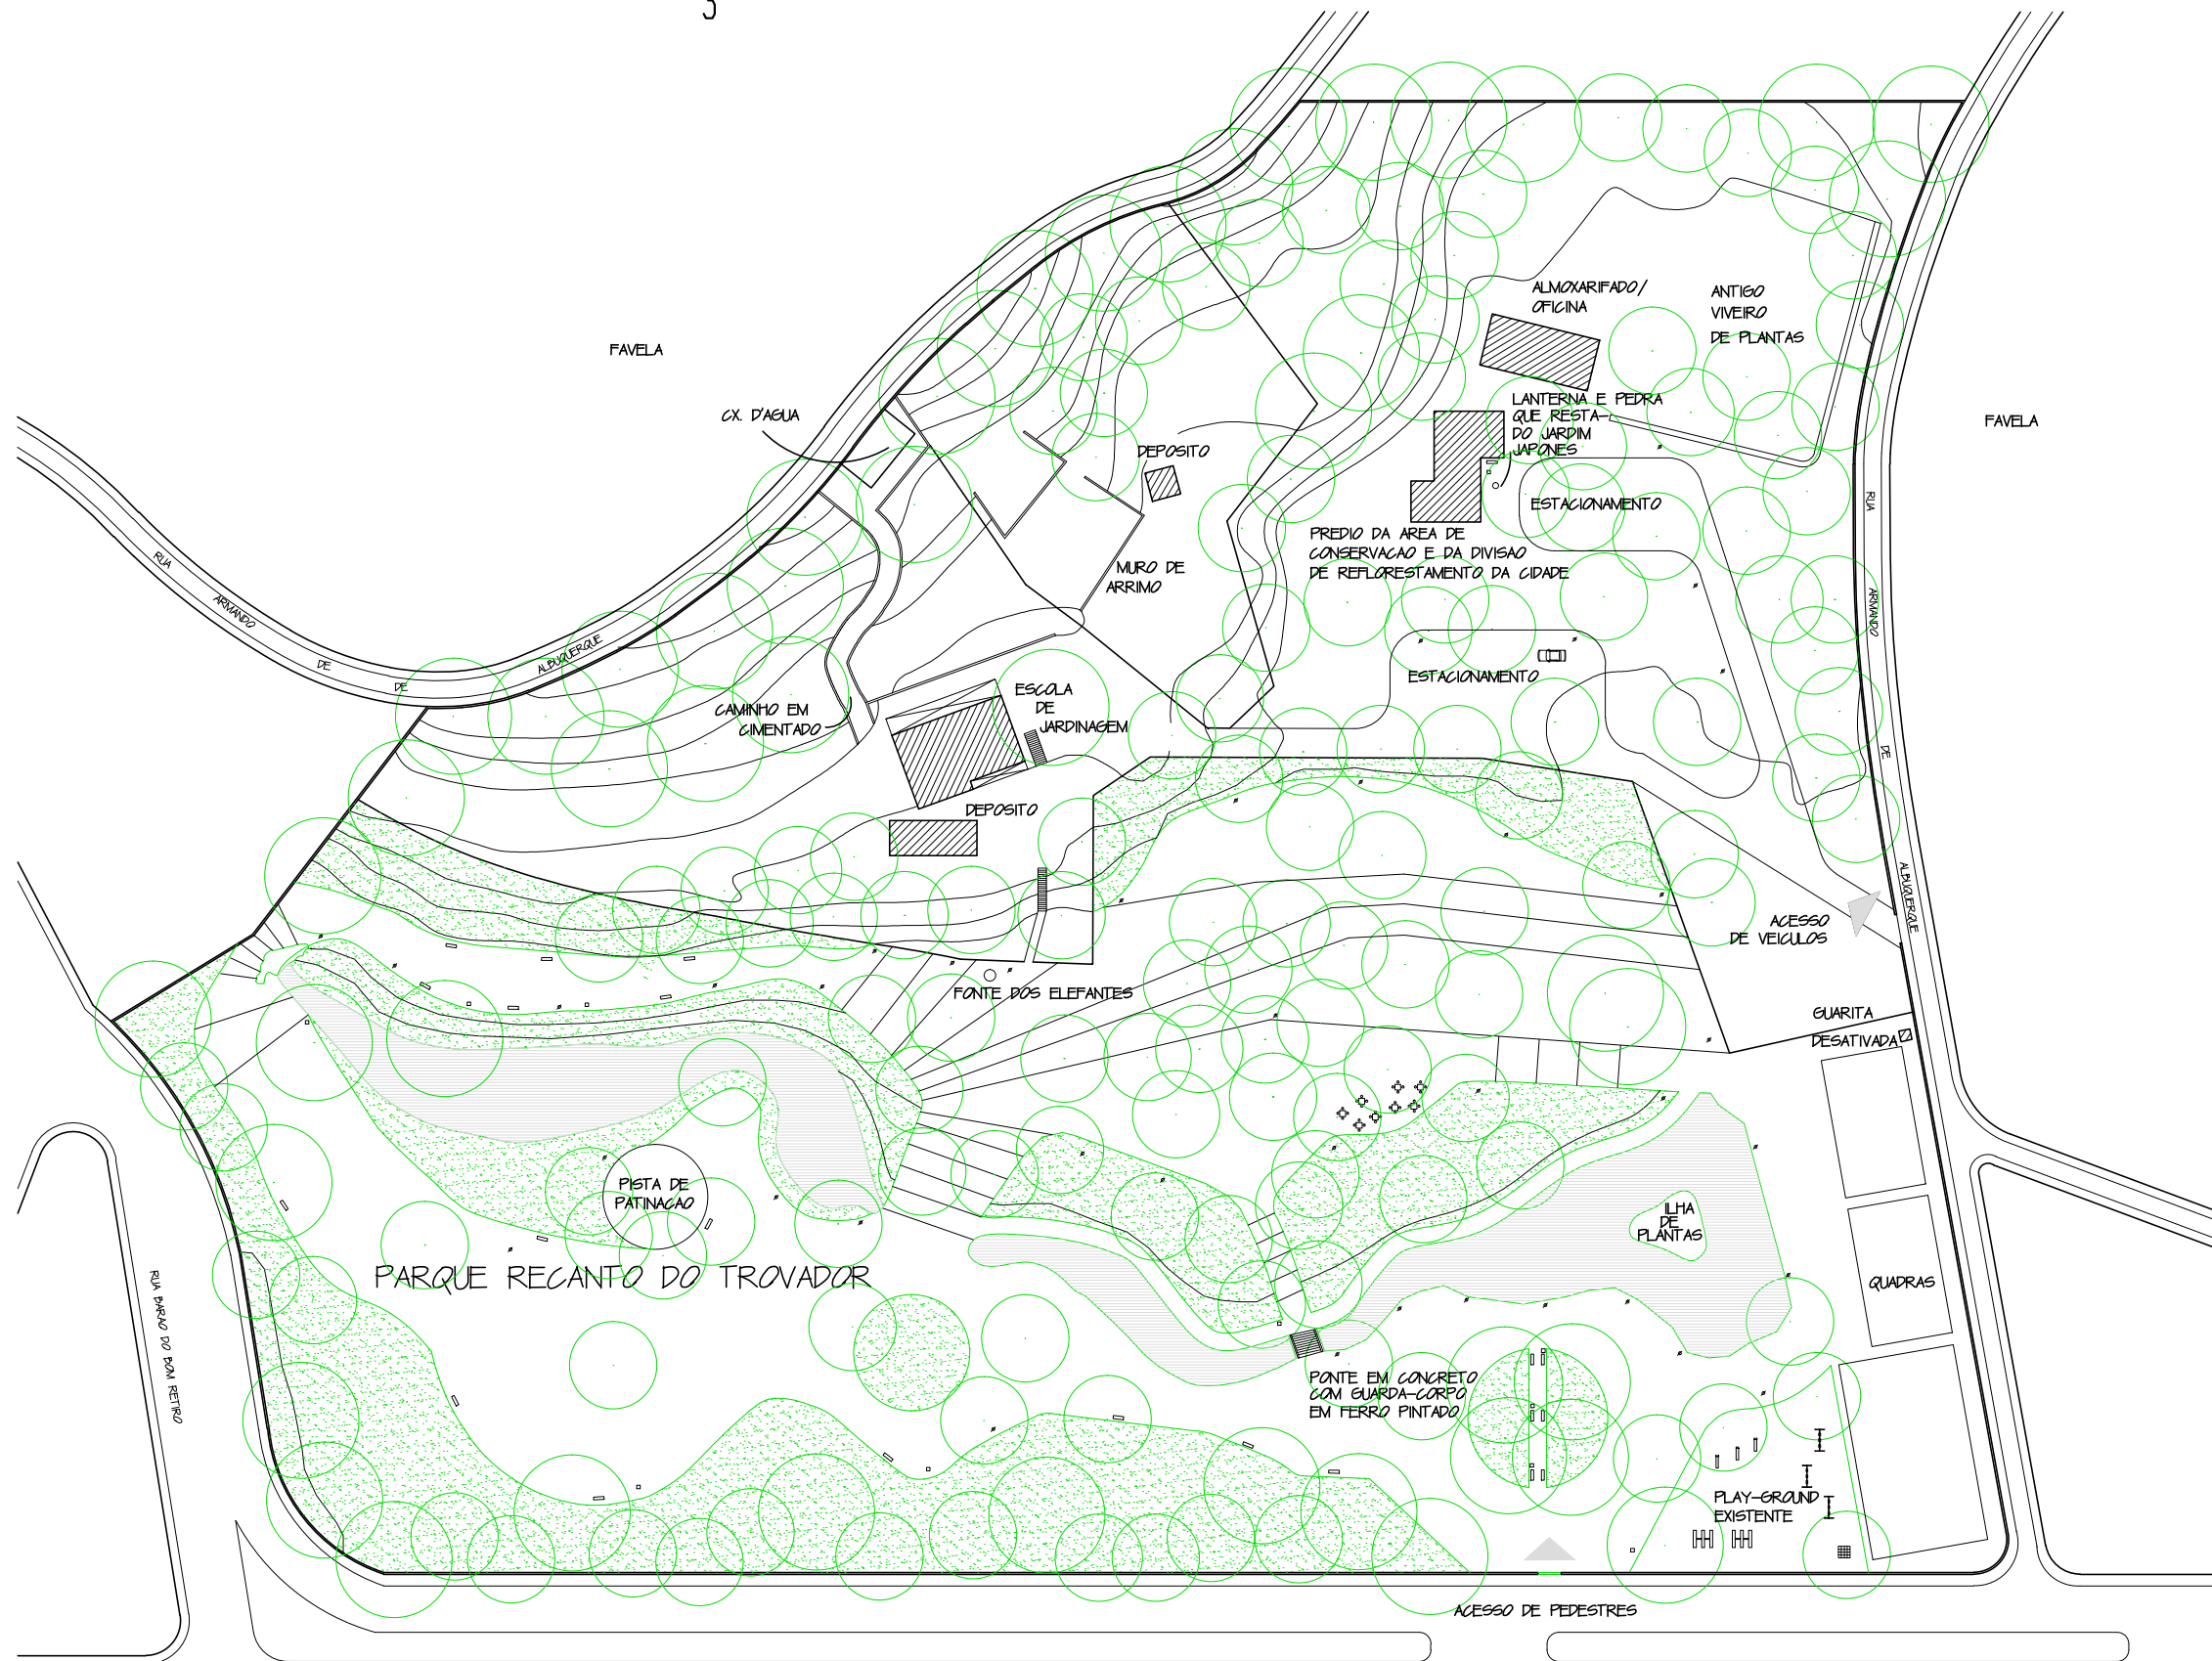

IMPLANTAÇÃO EXISTENTE

IMPLANTACAO
ESC: 1/500

Revitalização do
Parque Recanto do Trovador
Vila Isabel

INSTITUTO METODISTA BENNETT
Faculdade de Arquitetura e Urbanismo-Planejamento Integrado

3 — IMPLANTACÃO
EXISTENTE

Projeto: Mônica Fischer
Orientação: Prof^o. Evelyn Werneck - 1996.1