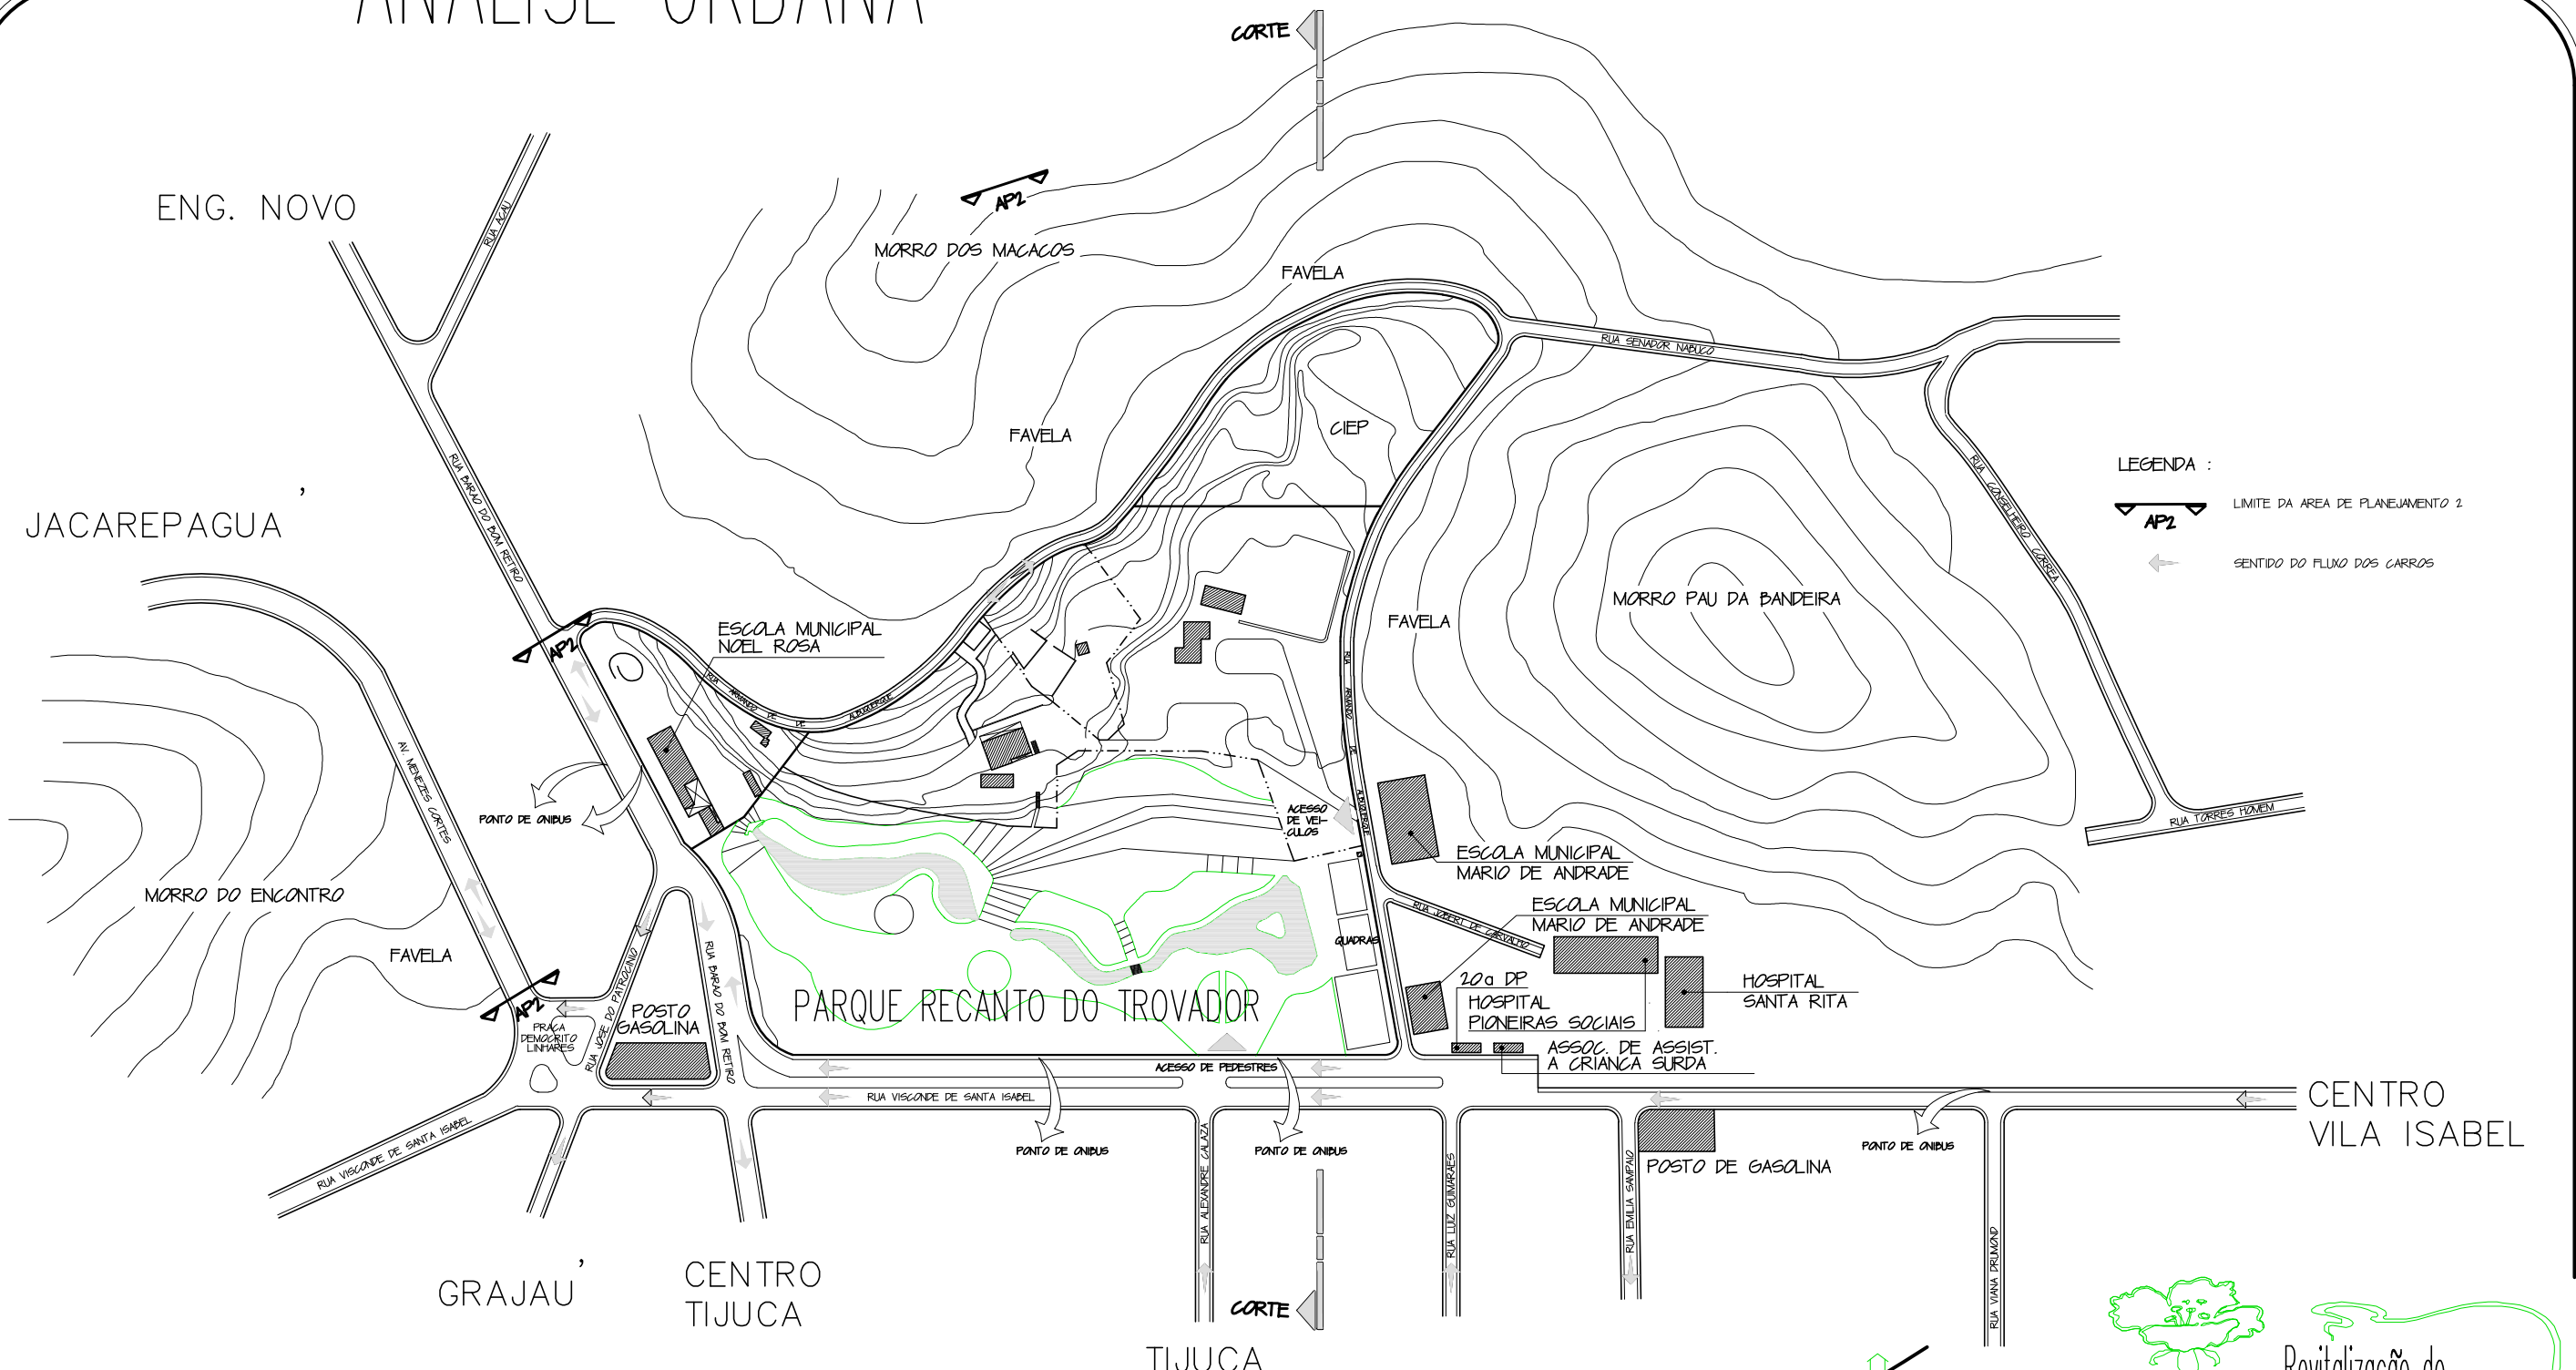

# ANÁLISE URBANA

PLANTA DE SITUACAO  
ESC: 1/1250

Revitalização do  
Parque Recanto do Trovador  
Vila Isabel

INSTITUTO METODISTA BENNETT  
Faculdade de Arquitetura e Urbanismo-Planejamento Integrado

2 — ANÁLISE URBANA

Projeto: Mônica Fischer  
Orientação: Prof<sup>o</sup>. Evelyn Werneck - 1996.1